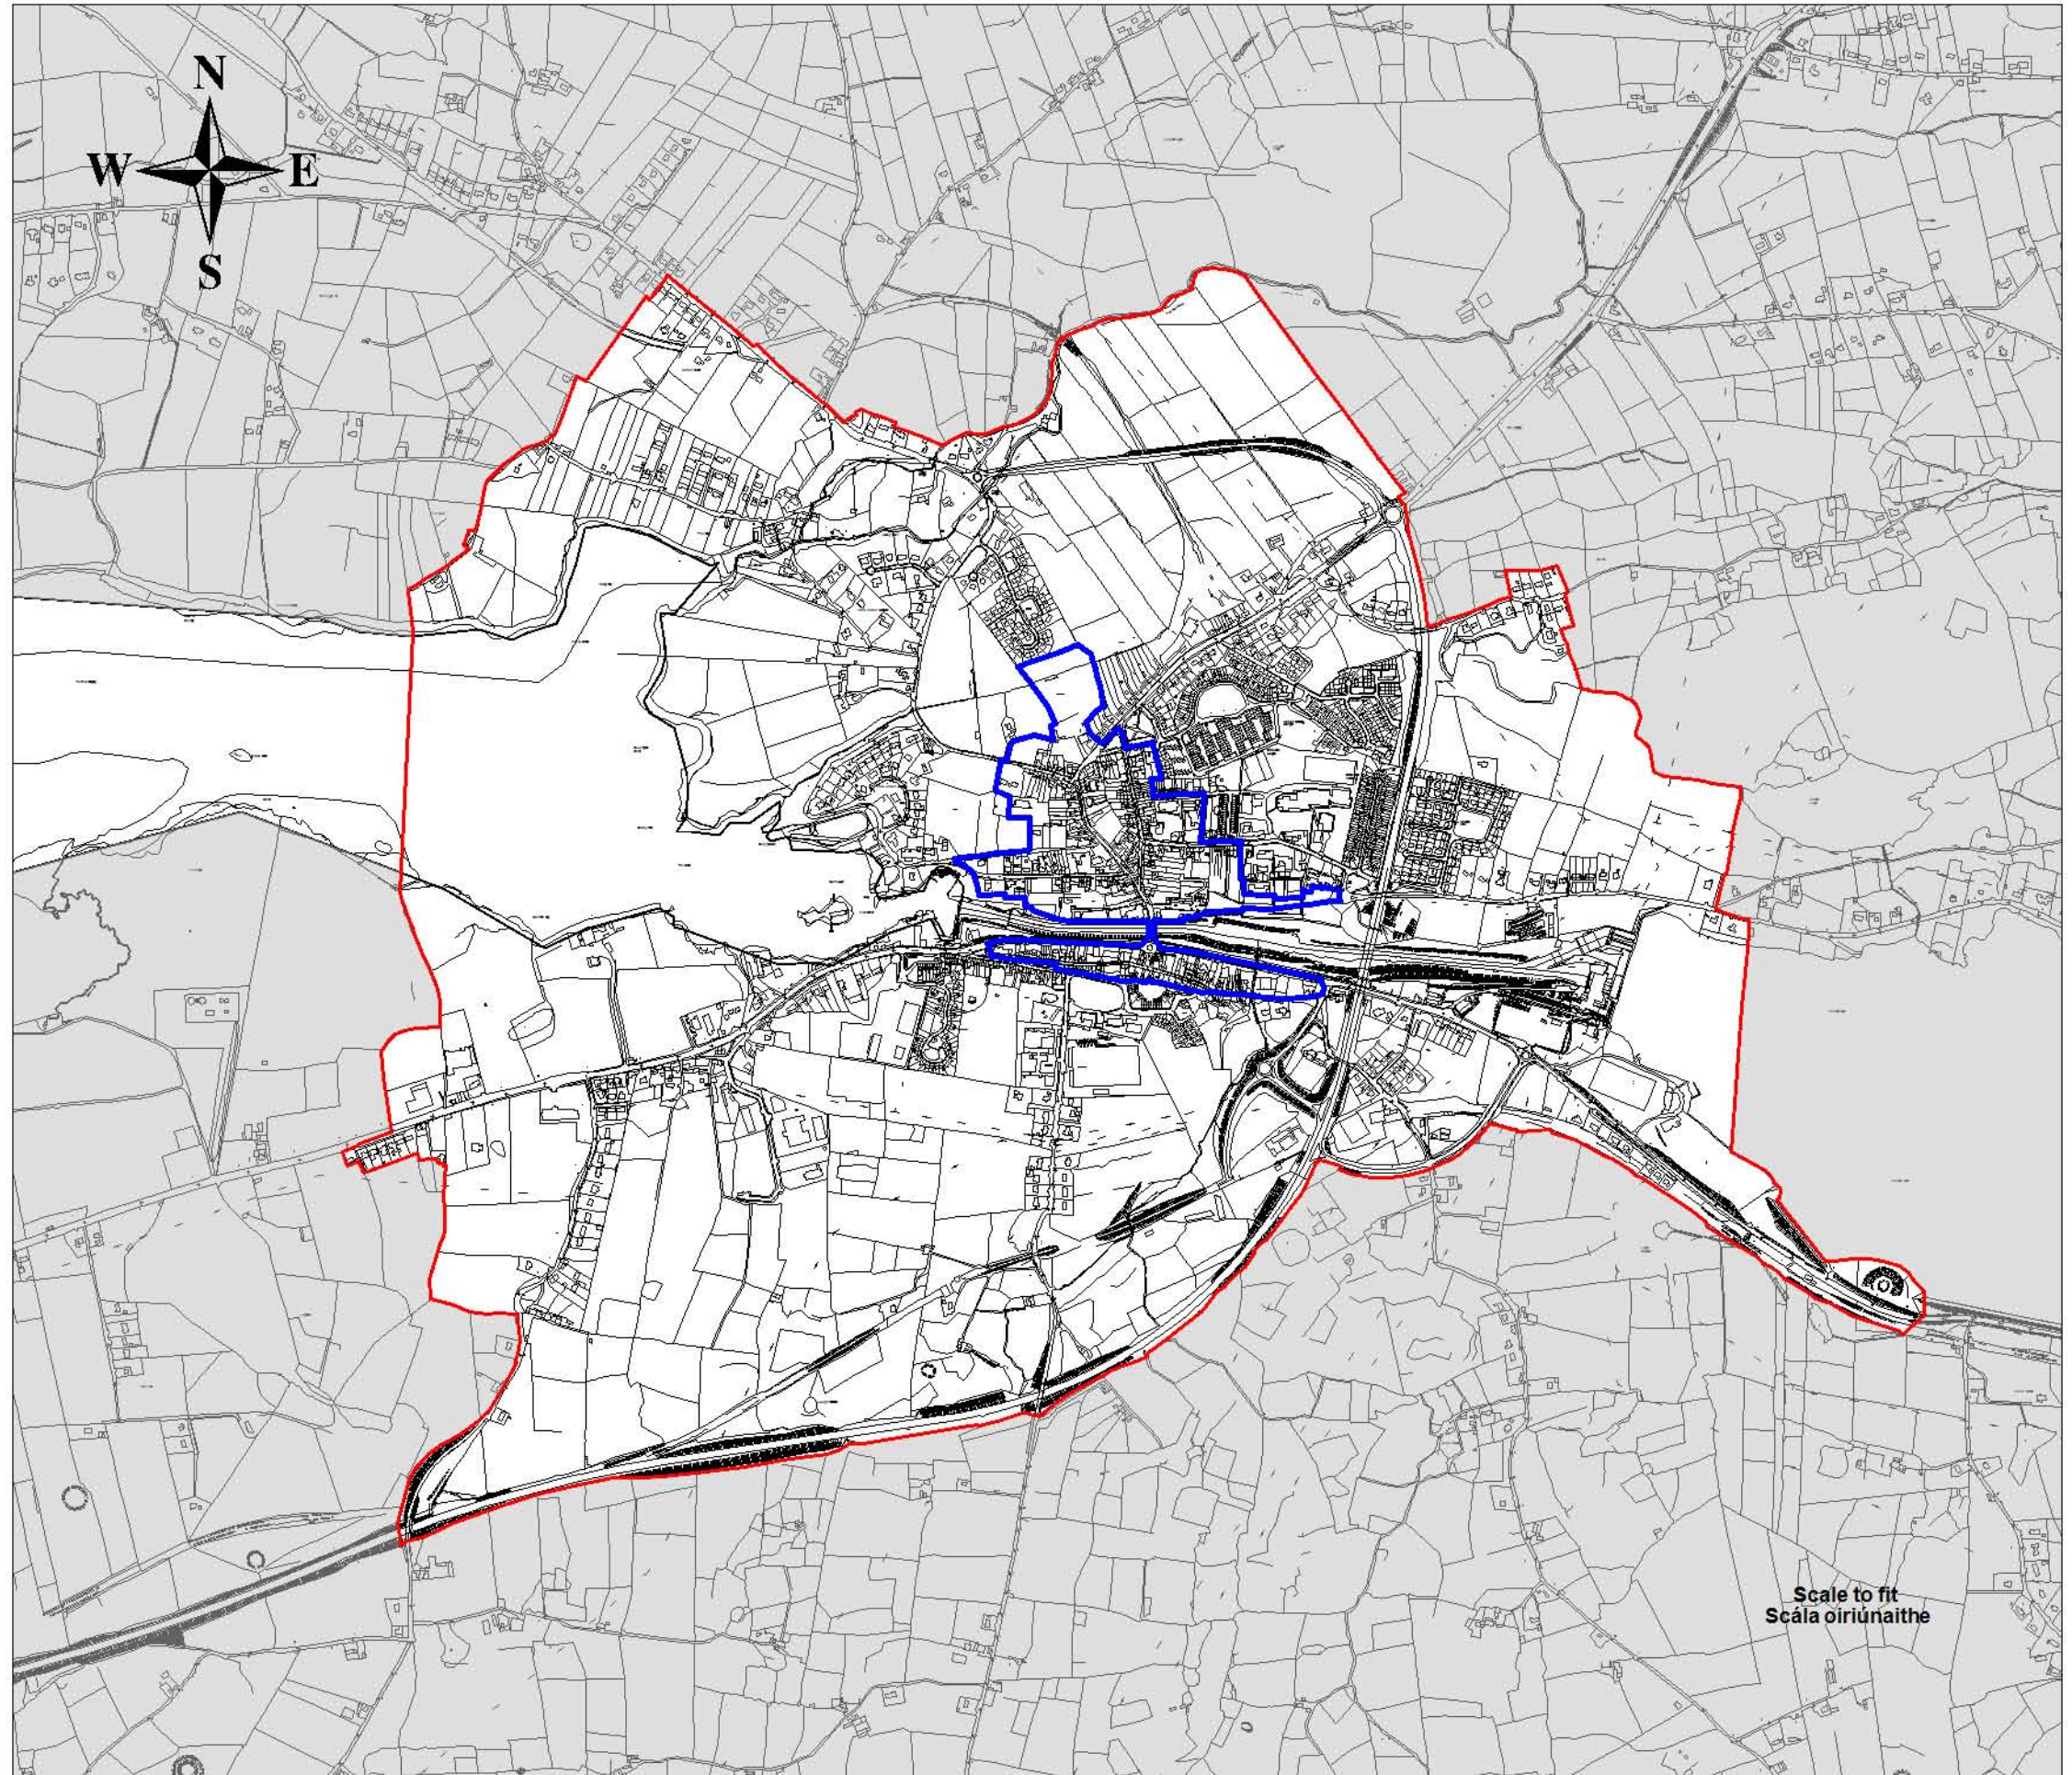

**Draft County Donegal
Development Plan
2018 - 2022**

**Dréacht Plean Forbartha
Contae Dhún na nGall
2018 - 2024**

**Layer 2A - Map 15.3
Sraith 2A - Léarscáil 15.3**

**Ballyshannon
Béal Átha Seanaidh**

**Settlement Framework
Creatlach Lonnaíochta**

Legend

-  Settlement Envelopes
Imchlúdaigh Lonnaíochta
-  Ballyshannon Town Centre

Ordnance Survey Ireland data reproduced under OSI Licence Number 2017/02/CCMA/Donegal County Council. Unauthorised reproduction infringes Ordnance Survey Ireland and Government of Ireland copyright. Ordnance Survey Ireland, 2017. Donegal County Council, 2017.
 Sonraí de chuid Shuirbhíreacht Ordnáis Éireann arna atáirgeadh faoi Uimhir Cheadúnais SOE 2017/02/CCMA Comhairle Contae Dhún na nGall. Má dhiantr é seo a atáirgeadh gan údarás, sáróidh sé cóipcheart Shuirbhíreacht Ordnáis Éireann agus Rialtas na hÉireann. Shuirbhíreacht Ordnáis Éireann, 2017.
 Comhairle Contae Dhún na nGall, 2017.